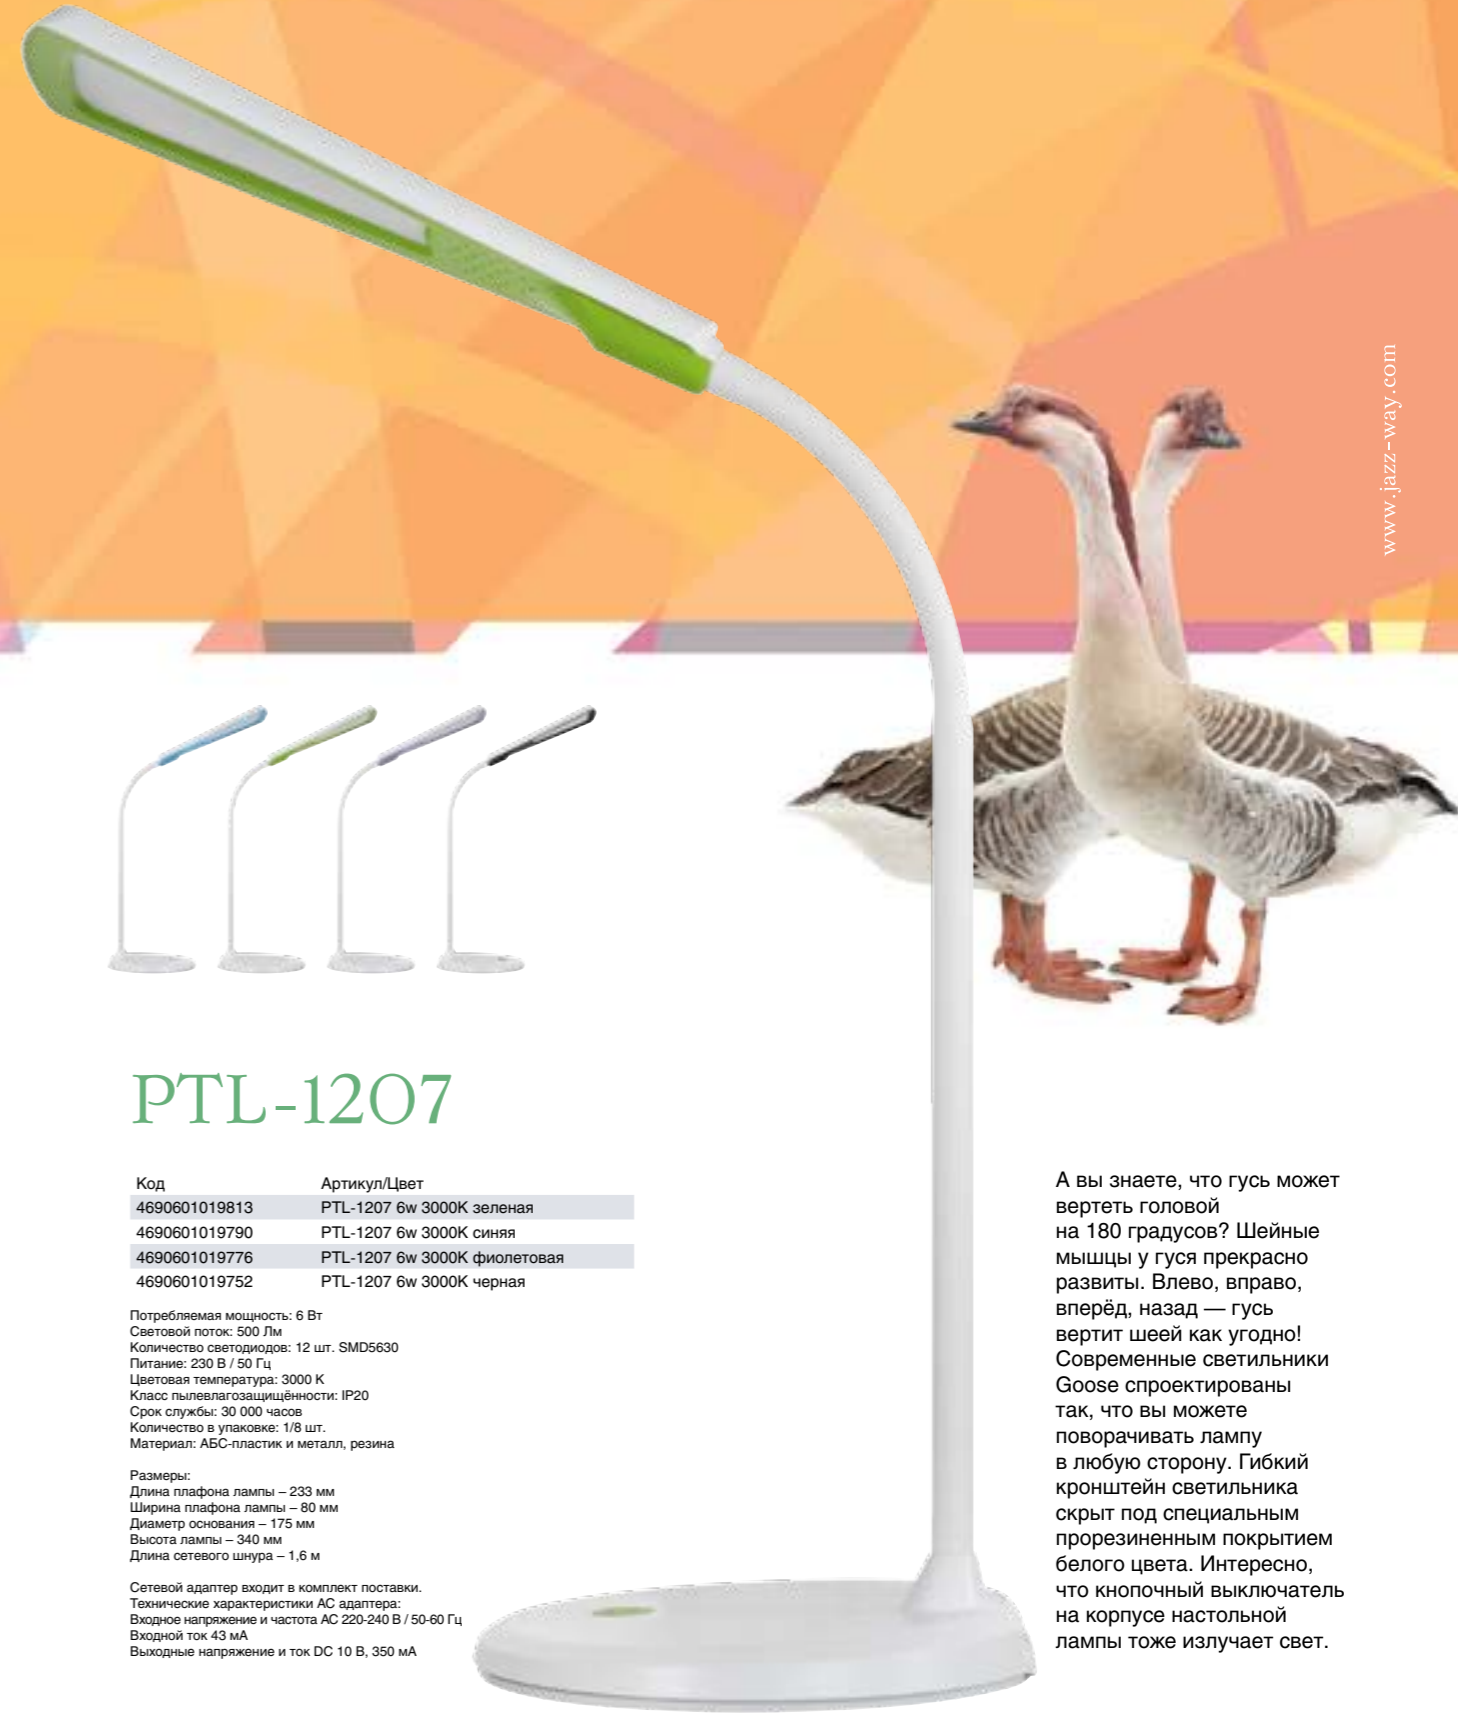

### PTL-1302

Код	Артикул/Цвет
4690601026309	PTL-1302 6w 4000K серебро

Потребляемая мощность: 6 Вт  
Световой поток: 350 Лм  
Количество светодиодов: 48 шт. SMDLed  
Питание: 100В – 240В / 50-60 Гц  
Цветовая температура: 4000 К  
Класс пылевлагозащитности: IP20  
Срок службы: 30 000 часов  
Количество в упаковке: 1/12 шт.  
Материал: алюминий

Светодиодная лампа Strong bamboo — элегантное современное решение для рабочего стола. Угол направления освещения можно регулировать, поворачивая плафон в нужную сторону. Очень прочное и надёжное металлическое основание. Сенсорное включение/выключение. Выключатель на корпусе.

jazzway/bionica

# Goose

www.jazz-way.com