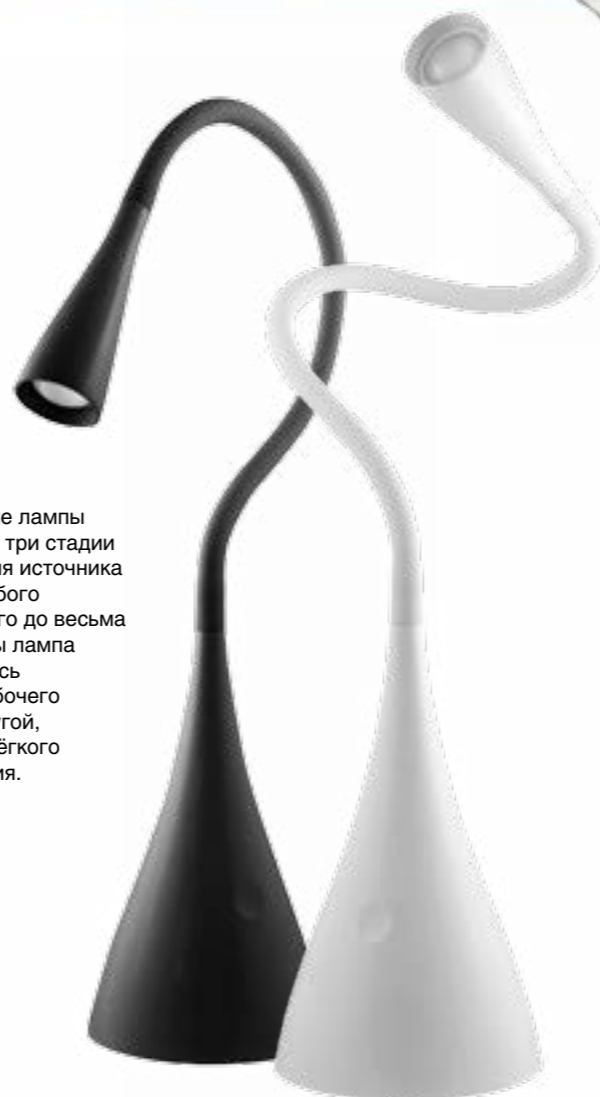

PTL-1211

Код	Артикул/Цвет
4690601022790	PTL-1211 3w 3000K винно-красный
4690601022776	PTL-1211 3w 3000K жемчужно-белый
4690601022752	PTL-1211 3w 3000K жемчужно-черный

Потребляемая мощность: 3 Вт
Световой поток: 300 Лм
Количество светодиодов: 6 шт. SMD5630
Питание: 230 В / 50 Гц
Цветовая температура: 3000 К
Срок службы: 30 000 часов
Класс пылевлагозащитности: IP20
Количество в упаковке: 1/8 шт.
Материал: АБС-пластик и металл, резина

3 режима работы (светильник диммируется):
• 100% – полная яркость свечения
• 50% – эффективная яркость свечения
• 20% – экономическая яркость свечения

Размеры:
Диаметр плафона лампы – 40 мм
Длина плафона лампы – 125 мм
Диаметр основания – 112 мм
Высота лампы – 485 мм
Длина сетевого шнура – 1,8 м

Сетевой адаптер входит в комплект поставки.
Технические характеристики AC адаптера:
Входное напряжение и частота AC 220-240 В / 50-60 Гц
Входной ток 43 мА
Выходные напряжение и ток DC 10 В, 350 мА

Светодиодные лампы Swans имеют три стадии диммирования источника света: от слабого приглушенного до весьма яркого. Чтобы лампа переключилась из одного рабочего режима в другой, достаточно лёгкого прикосновения.