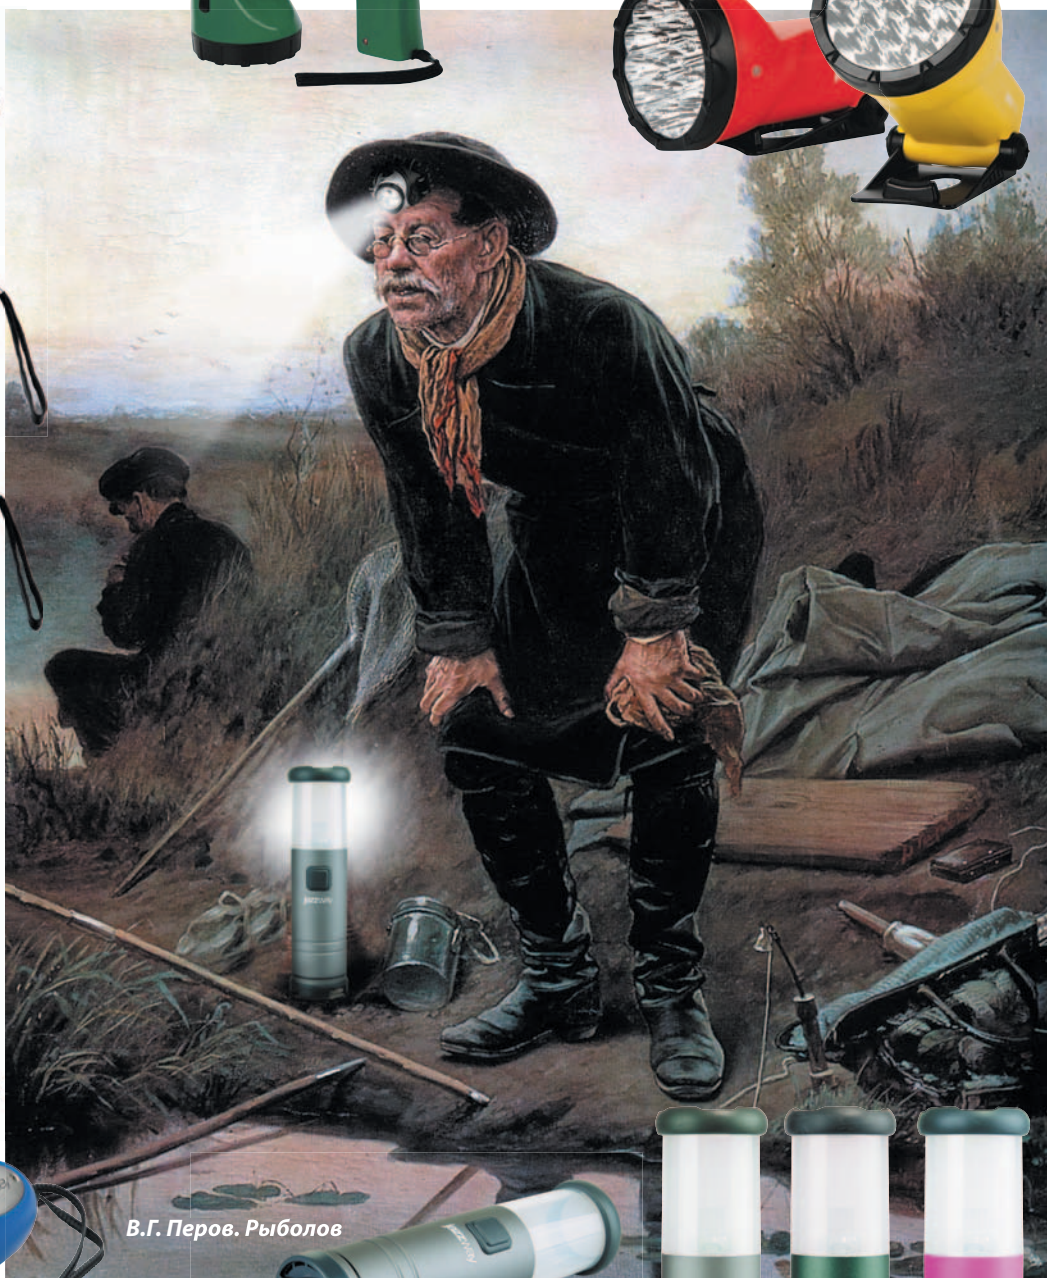

Фонарь jazzway Alum2-L10W

jazzway

фонари РЫБАКАМ

Фонарь **jazzway**
ACCU1-L07

Рыбаку отличным помощником станет мощный аккумуляторный фонарь-фара. Хорошим выбором станет и влагозащищенный светодиодный фонарь, способный «пережить» погружение в воду.

Фонарь-фара **jazzway**
ACCU6-L19

Фонарь **jazzway**
ACCU2-L12
Любимый фонарь
рыбака

Фонарь **jazzway**
R1-L5-D

В.Г. Перов. Рыболов

Фонари **jazzway**
L1-L1W-4AAA

Водонепроницаемый фонарь! Испытан на глубине 10 м!
Ударопрочный рассеиватель из поликарбоната.
Ударопрочный корпус из термопластиковой резины.