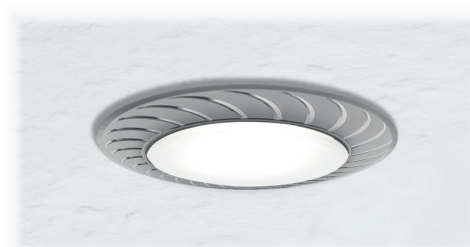

Светильники декоративные PGX53d

PGX53d AL31-CHROME

PGX53d AL31-WHITE

PGX53d AL32-WHITE

PGX53d AL33-WHITE

PGX53d AL34-CHROME

PGX53d AL34-WHITE

PGX53d AL35-CHROME

PGX53d AL36-CHROME

Встраиваемые светильники **PGX53d jazzway** – идеальное решение для натяжных и подвесных потолков, а также для установки в местах с небольшим межпотолочным пространством, где нежелательно большое выделение тепла лампой. Светильники работают с лампами **PLED-GX53**, **PLED-ECO-GX53** и **PLED-DIM GX53**.

Особенности светильников

- Минимальная высота межпотолочного пространства для монтажа светильников
- Защита от прожогов в натяжных и пластиковых потолках
- Отсутствие «заднего» света
- Лампы в комплект не входят