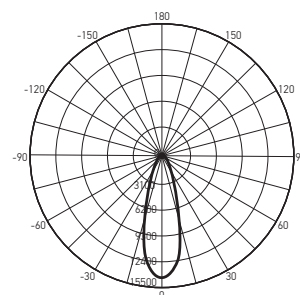

PTR 17 WH

PTR 17 BL

ВЫСОКОЕ КАЧЕСТВО СВЕТА

Ra > 85, коэффициент пульсации менее 5%

НАПРАВЛЕННЫЙ СВЕТ

РЕГУЛИРОВКА НАПРАВЛЕНИЯ СВЕТОВОГО ПОТОКА В ДВУХ ПЛОСКОСТЯХ

ТЕХНИЧЕСКИЕ ХАРАКТЕРИСТИКИ

- Источник света: светодиоды COB
- Тип шины: однофазная
- Материал корпуса: алюминий
- Материал рассеивателя: стекло
- Цветовая температура: 4000 К
- Индекс цветопередачи: Ra > 85
- Входное напряжение / частота: 180–250 В / 50–60 Гц
- Коэффициент пульсации: < 5 %
- Коэффициент мощности: cos φ > 0,60
- Температура эксплуатации: +1°...+55°С
- Срок службы светодиодов: 30 000 часов
- Гарантийный срок: 2 года