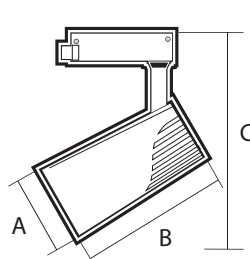

PTR 17 WH

PTR 17 BL

ВЫСОКОЕ КАЧЕСТВО СВЕТА

Ra > 85, коэффициент пульсации менее 5%

НАПРАВЛЕННЫЙ СВЕТ

РЕГУЛИРОВКА НАПРАВЛЕНИЯ СВЕТОВОГО ПОТОКА В ДВУХ ПЛОСКОСТЯХ

ТЕХНИЧЕСКИЕ ХАРАКТЕРИСТИКИ

- Источник света: светодиоды COB
- Тип шины: однофазная
- Материал корпуса: алюминий
- Материал рассеивателя: стекло
- Цветовая температура: 4000 К
- Индекс цветопередачи: Ra > 85
- Входное напряжение / частота: 180–250 В / 50–60 Гц
- Коэффициент пульсации: < 5 %
- Коэффициент мощности: cos φ > 0,60
- Температура эксплуатации: +1°...+55°С
- Срок службы светодиодов: 30 000 часов
- Гарантийный срок: 2 года