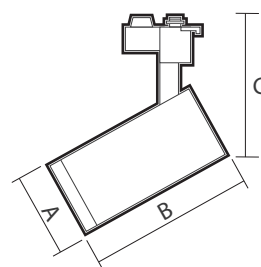

PTR 0728 ZOOM 15°

PTR 0728 ZOOM 60°

Код для заказа	Штрих-код	Артикул	Мощность системы, Вт	Световой поток при угле светораспределения 60°, лм	Цвет корпуса	Размеры, АхВхС, мм	Вес, кг	Упак., шт.
5030534	4895205030534	PTR 0728 ZOOM 28w 4000K 15-60° BL IP40	28	2520	черный	Ø80x170x130	0,405	1/40
5030558	4895205030558	PTR 0728 ZOOM 28w 4000K 15-60° WH IP40	28	2520	белый	Ø80x170x130	0,405	1/40