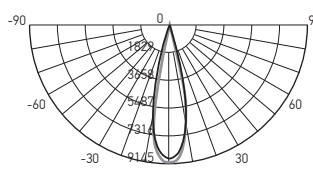

НОВИНКА

КЛАСС ЗАЩИТЫ
IP40

РЕГУЛИРУЕМЫЙ УГОЛ СВЕТА

от 15° до 60°

ВЫСОКОЕ КАЧЕСТВО СВЕТА

Ra > 80, коэффициент пульсации менее 5%

РЕГУЛИРОВКА В ШИРОКОМ ДИАПАЗОНЕ

В двух плоскостях

PTR 0728 ZOOM 15°

PTR 0728 ZOOM 60°

Код для заказа	Штрих-код	Артикул	Мощность системы, Вт	Световой поток при угле светораспределения 60°, лм	Цвет корпуса	Размеры, АхВхС, мм	Вес, кг	Упак., шт.
5030534	4895205030534	PTR 0728 ZOOM 28w 4000K 15-60° BL IP40	28	2520	черный	Ø80x170x130	0,405	1/40
5030558	4895205030558	PTR 0728 ZOOM 28w 4000K 15-60° WH IP40	28	2520	белый	Ø80x170x130	0,405	1/40