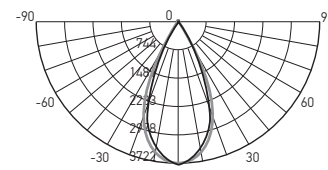

НОВИНКА

КЛАСС ЗАЩИТЫ
IP40

РЕГУЛИРУЕМЫЙ УГОЛ СВЕТА

от 15° до 60°

ВЫСОКОЕ КАЧЕСТВО СВЕТА

Ra > 80, коэффициент пульсации менее 5%

РЕГУЛИРОВКА В ШИРОКОМ ДИАПАЗОНЕ

В двух плоскостях

PTR 0728 ZOOM 15°

PTR 0728 ZOOM 60°

Код для заказа	Штрих-код	Артикул	Мощность системы, Вт	Световой поток при угле светораспределения 60°, лм	Цвет корпуса	Размеры, АхВхС, мм	Вес, кг	Упак., шт.
5030534	4895205030534	PTR 0728 ZOOM 28w 4000K 15-60° BL IP40	28	2520	черный	Ø80x170x130	0,405	1/40
5030558	4895205030558	PTR 0728 ZOOM 28w 4000K 15-60° WH IP40	28	2520	белый	Ø80x170x130	0,405	1/40