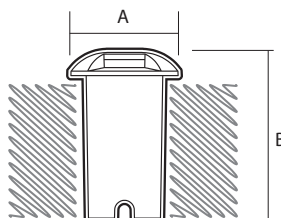

#### ТЕХНИЧЕСКИЕ ХАРАКТЕРИСТИКИ

- Источник света: светодиоды SMD2835
- Материал корпуса: алюминий, пластик
- Цвет корпуса: черный
- Длина провода подключения: 13 см
- Материал рассеивателя: пластик
- Цветовая температура: 4 000 К
- Индекс цветопередачи: Ra > 70
- Входное напряжение / частота: 100–240 В / 50 Гц
- Коэффициент мощности: cos φ > 0,50
- Температура эксплуатации: –25°...+50°С
- Срок службы светодиодов: 30 000 часов
- Гарантийный срок: 2 года