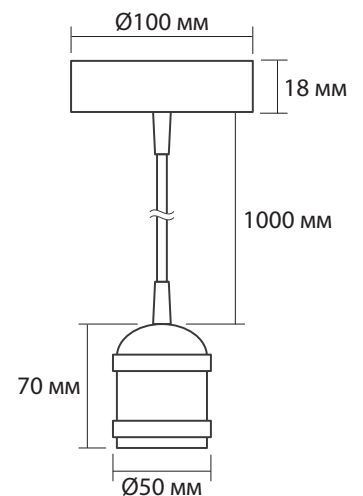

Рекомендуемые лампы:

PLED CLEAR OMNI jazzway, RETRO GOLD jazzway.

PLC 01
ANTIQUÉ BRONZE

Технические характеристики

- Материал крепления и патрона: алюминий
- Цвет крепления и патрона: ANTIQUE BRONZE, ELECTROSILVERING, ROSE GOLD,
- Материал оплетки провода: капроновая нить
- Номинальное напряжение: 230 В / 50 Гц
- Сечение провода: 0,75 мм²
- Цоколь: E27
- Температура эксплуатации: -20...+40 °C
- Срок службы: 7 лет
- Гарантийный срок: 1 год

Код для заказа	Штрих-код	Артикул	Максимальная мощность, Вт	Максимальная нагрузка, кг	Длина провода, м	Упак., шт.
5012127	4895205012127	RETRO патрон с проводом PLC 01 E27 230V/1M ANTIQUE BRONZE	100	2,0	1	1/50
5015951	4895205015951	RETRO патрон с проводом PLC 01 E27 230V/1M ELECTROSILVERING	100	2,0	1	1/50
5015975	4895205015975	RETRO патрон с проводом PLC 01 E27 230V/1M ROSE GOLD	100	2,0	1	1/50