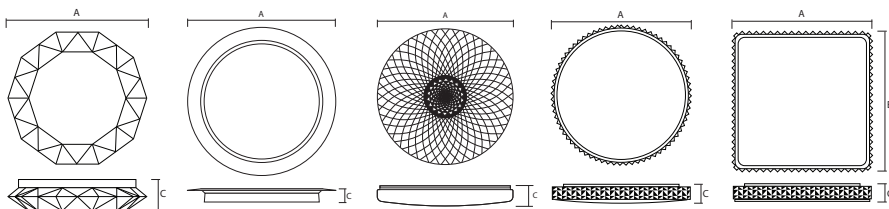

ВЫСОКОЕ КАЧЕСТВО СВЕТА
Ra > 80, коэффициент пульсации < 5%

ТЕХНИЧЕСКИЕ ХАРАКТЕРИСТИКИ

- Источник света: светодиоды SMD2835
- Материал корпуса: алюминий, железо
- Цвет корпуса: белый
- Материал плафона: ПММА
- Угол светораспределения: 120°
- Индекс цветопередачи: Ra > 80
- Входное напряжение: 180–260 В / 50–60 Гц
- Коэффициент мощности: cos φ > 0,50
- Температура эксплуатации: +1...+40°C
- Срок службы светодиодов: 30 000 часов
- Гарантийный срок: 2 года

| Код для заказа | Штрих-код | Артикул | Мощность, Вт | Цветовая темп., К | Световой поток, лм | Размеры A(B)×C, мм | Вес, кг | Упак., шт. |
|----------------|---------------|---|--------------|-------------------|--------------------|--------------------|---------|------------|
| 5012158 | 4895205012158 | PPB DIAMOND 60w 3000К-6500К DIM IP20 | 60 | 3000–6500 | 420–4200 | Ø550×90 | 1,38 | 1/3 |
| 5012172 | 4895205012172 | PPB MAGIC-R 60w 3000К-6500К DIM IP20 | 60 | 3000–6500 | 420–4200 | Ø500×90 | 1,58 | 1/6 |
| 5012196 | 4895205012196 | PPB MAGIC-S 60w 3000К-6500К DIM IP20 | 60 | 3000–6500 | 420–4200 | 530×530×80 | 2,48 | 1/5 |
| 5012134 | 4895205012134 | PPB PLANET 60w 3000К-6500К DIM IP20 | 60 | 3000–6500 | 420–4200 | Ø550×75 | 1,58 | 1/6 |
| 5015821 | 4895205015821 | PPB TANGLE 60w 3000К-6500К DIM IP20 | 60 | 3000–6500 | 420–4200 | Ø490×66 | 1,10 | 1/6 |