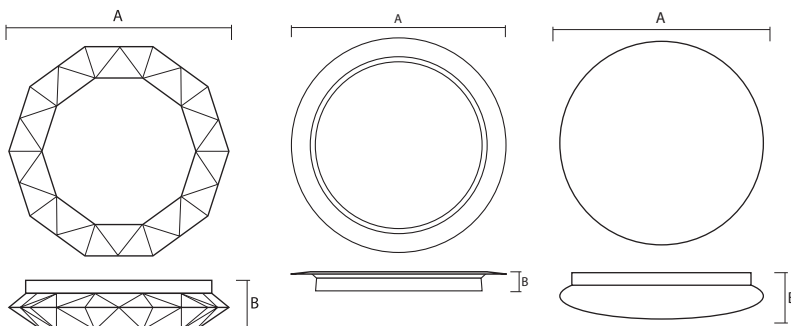

РАВНОМЕРНОЕ СВЕТОРАСПРЕДЕЛЕНИЕ
Индивидуальные рассеивающие линзы у каждого светодиода

ВЫСОКОЕ КАЧЕСТВО СВЕТА
Ra > 80, коэффициент пульсации < 5%

PPB DIAMOND DIM 80w

PPB PLANET DIM 80w

PPB STARWAY DIM 80w

ТЕХНИЧЕСКИЕ ХАРАКТЕРИСТИКИ

- Источник света: светодиоды SMD2835
- Материал корпуса: алюминий
- Цвет корпуса: белый
- Материал плафона: ПММА
- Угол светораспределения: 120°
- Индекс цветопередачи: Ra > 80
- Входное напряжение: 180–260 В / 50–60 Гц
- Коэффициент мощности: cos φ > 0,90
- Температура эксплуатации: +1...+40°С
- Срок службы светодиодов: 30 000 часов
- Гарантийный срок: 2 года

Код для заказа	Штрих-код	Артикул	Мощность, Вт	Цветовая темп., К	Световой поток, лм	Размеры АхВ, мм	Вес, кг	Упак., шт.
5026070	4895205026070	PPB DIAMOND DIM 80w 3000К-6500К IP20	80	3000–6500	640–6400	Ø800x110	4,13	1/3
5026087	4895205026087	PPB PLANET DIM 80w 3000К-6500К IP20	80	3000–6500	640–6400	Ø860x110	4,13	1/3
5026063	4895205026063	PPB STARWAY DIM 80w 3000-6500К IP20	80	3000–6500	640–6400	Ø800x120	4,13	1/3