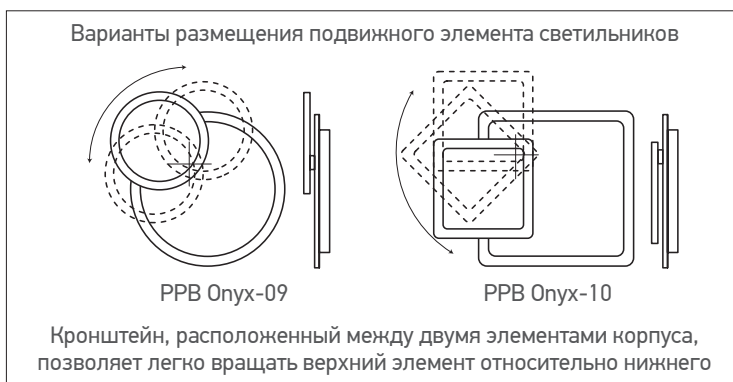

В ассортименте представлены модели мощностью 14 и 20 Вт. Светильники не диммируются.

В комплектацию входит комплект для крепления светильника.

Преимущества

- Три варианта размещения подвижного элемента корпуса светильников **PPB Onyx-09** и **PPB Onyx-10**
- Два цвета свечения одновременно – теплый белый (3000 К) и холодный белый (6500 К)

Технические характеристики

- Материал корпуса: сталь
- Материал рассеивателя: полиметилметакрилат
- Источник света: светодиоды SMD2835
- Входное напряжение: 200–240 В
- Климатическое исполнение: УХЛ4
- Температура эксплуатации: +1...+40 °С
- Срок службы: 30 000 часов
- Гарантийный срок службы: 1 год

Код для заказа	Штрих-код	Артикул	Мощность, Вт	Цветовая темп., К	Световой поток, лм	Цвет свечения	Размеры LxВxH, мм	Вес, кг	Упак., шт.
5018297	4895205018297	PPB Onyx-08 20w 3000/6500K IP40	20	3000/6500	1200	двухцветный	210×210×40	0,900	1/12
5018310	4895205018310	PPB Onyx-09 14w 3000/6500K IP40	14	3000/6500	800	двухцветный	185×185×55	0,850	1/12
5018334	4895205018334	PPB Onyx-10 14w 3000/6500K IP40	14	3000/6500	800	двухцветный	185×185×55	1,020	1/12