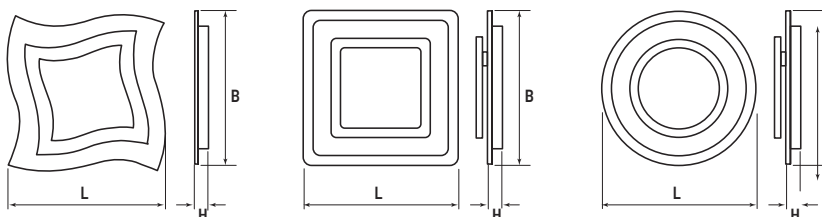

Технические характеристики

- Материал корпуса: сталь
- Материал рассеивателя: полиметилметакрилат
- Источник света: светодиоды SMD2835
- Входное напряжение: 200–240 В
- Климатическое исполнение: УХЛ4
- Температура эксплуатации: +1...+40 °С
- Срок службы: 30 000 часов
- Гарантийный срок службы: 1 год

Код для заказа	Штрих-код	Артикул	Мощность, Вт	Цветовая темп., К	Световой поток, лм	Цвет свечения	Размеры LxВxH, мм	Вес, кг	Упак., шт.
5018297	4895205018297	PPB Onyx-08 20w 3000/6500K IP40	20	3000/6500	1200	двухцветный	210×210×40	0,900	1/12
5018310	4895205018310	PPB Onyx-09 14w 3000/6500K IP40	14	3000/6500	800	двухцветный	185×185×55	0,850	1/12
5018334	4895205018334	PPB Onyx-10 14w 3000/6500K IP40	14	3000/6500	800	двухцветный	185×185×55	1,020	1/12