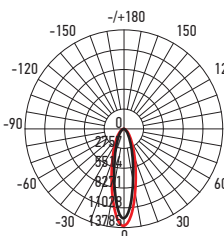

Прожекторы светодиодные трековые PTR

НОВИНКА

Светодиодные трековые прожекторы **PTR jazzway** предназначены для комплектации осветительных трековых систем, объединяющих несколько однотипных световых приборов на электромонтажных шинах – треках. Благодаря высокому индексу цветопередачи и отсутствию пульсации, прожекторы успешно применяются для создания акцентного освещения в широком спектре помещений: торговых и выставочных залах, жилых помещениях, автосалонах, гостиничных комплексах и подобных сухих помещениях.

Трековые прожекторы **PTR jazzway** монтируются на треке с помощью адаптеров, входящих в конструкцию изделий, и являются источниками направленного света. Конструкция трековой системы обеспечивает свободное перемещение изделия вдоль трека, что позволяет изменять направление света и уровень освещенности различных зон. Трековые прожекторы применяются только с однофазным шинопроводом. Корпус прожектора вращается вокруг вертикальной и горизонтальной осей.

Технические характеристики

- Материал корпуса: алюминий
- Материал рассеивателя: поликарбонат
- Индекс цветопередачи: Ra > 80
- Входное напряжение / частота: АС 180–250 В / 50–60 Гц
- Коэффициент мощности: $\cos \varphi > 0,6$
- Коэффициент пульсации: < 5%
- Класс защиты от поражения эл.током: II
- Климатическое исполнение: УХЛ4
- Температура эксплуатации: -25...+55 °С
- Расчётный срок службы: 30 000 часов
- Гарантийный срок: 2 года

PTR 1125