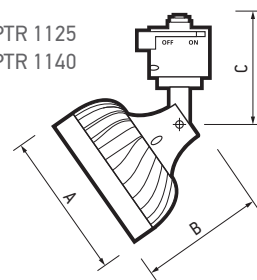

Трековые прожекторы **PTR jazzway** монтируются на треке с помощью адаптеров, входящих в конструкцию изделий, и являются источниками направленного света. Конструкция трековой системы обеспечивает свободное перемещение изделия вдоль трека, что позволяет изменять направление света и уровень освещенности различных зон. Трековые прожекторы применяются только с однофазным шинопроводом. Корпус прожектора вращается вокруг вертикальной и горизонтальной осей.

Технические характеристики

- Материал корпуса: алюминий
- Материал рассеивателя: поликарбонат
- Индекс цветопередачи: Ra > 80
- Входное напряжение / частота: АС 180–250 В / 50–60 Гц
- Коэффициент мощности: $\cos \varphi > 0,6$
- Коэффициент пульсации: < 5%
- Класс защиты от поражения эл.током: II
- Климатическое исполнение: УХЛ4
- Температура эксплуатации: -25...+55 °С
- Расчётный срок службы: 30 000 часов
- Гарантийный срок: 2 года

PTR 0924

PTR 1125
PTR 1140

PTR 0924

PTR 1125

PTR 1140

Код для заказа	Штрих-код	Артикул	Источник света, диоды	Мощность, Вт	Световой поток, лм	Цвет корпуса	Размеры АxВxС, мм	Вес, кг	Упак., шт.
5016712	4895205016712	PTR 0924 24w 4000K 24° BL IP40	COB	24	2 280	чёрный	120x33x179	0,364	1/60
5016736	4895205016736	PTR 0924 24w 4000K 24° WH IP40	COB	24	2 280	белый	120x33x179	0,364	1/60
5017320	4895205017320	PTR 1125 25w 4000K 24° BL IP40	SMD2835	25	2 200	чёрный	95,5x84,0x87,0	0,230	1/50
5017344	4895205017344	PTR 1125 25w 4000K 24° WH IP40	SMD2835	25	2 200	белый	95,5x84,0x87,0	0,230	1/50
5017368	4895205017368	PTR 1140 40w 4000K 24° BL IP40	SMD3030	40	3 800	чёрный	95,5x84,0x87,0	0,305	1/50
5017382	4895205017382	PTR 1140 40w 4000K 24° WH IP40	SMD3030	40	3 800	белый	95,5x84,0x87,0	0,305	1/50