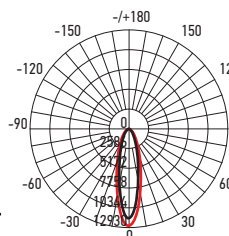

Прожекторы светодиодные трековые PTR

НОВИНКА

Светодиодные трековые прожекторы **PTR jazzway** предназначены для комплектации осветительных трековых систем, объединяющих несколько однотипных световых приборов на электромонтажных шинах – треках. Благодаря высокому индексу цветопередачи и отсутствию пульсации, прожекторы успешно применяются для создания акцентного освещения в широком спектре помещений: торговых и выставочных залах, жилых помещениях, автосалонах, гостиничных комплексах и подобных сухих помещениях.

Трековые прожекторы **PTR jazzway** монтируются на треке с помощью адаптеров, входящих в конструкцию изделий, и являются источниками направленного света. Конструкция трековой системы обеспечивает свободное перемещение изделия вдоль трека, что позволяет изменять направление света и уровень освещенности различных зон. Трековые прожекторы применяются только с однофазным шинопроводом. Корпус прожектора вращается вокруг вертикальной и горизонтальной осей.

Технические характеристики

- Материал корпуса: алюминий
- Материал рассеивателя: поликарбонат
- Индекс цветопередачи: Ra > 80
- Входное напряжение / частота: АС 180–250 В / 50–60 Гц
- Коэффициент мощности: $\cos \varphi > 0,6$
- Коэффициент пульсации: < 5%
- Класс защиты от поражения эл.током: II
- Климатическое исполнение: УХЛ4
- Температура эксплуатации: -25...+55 °С
- Расчётный срок службы: 30 000 часов
- Гарантийный срок: 2 года

PTR 0924