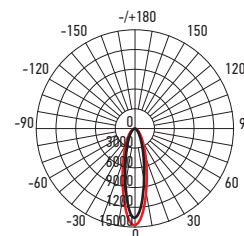

PTR 0924

PTR 1125
PTR 1140

PTR 0924

PTR 1125

PTR 1140

Код для заказа	Штрих-код	Артикул	Источник света, диоды	Мощность, Вт	Световой поток, лм	Цвет корпуса	Размеры АxВxС, мм	Вес, кг	Упак., шт.
5016712	4895205016712	PTR 0924 24w 4000K 24° BL IP40	COB	24	2 280	чёрный	120x33x179	0,364	1/60
5016736	4895205016736	PTR 0924 24w 4000K 24° WH IP40	COB	24	2 280	белый	120x33x179	0,364	1/60
5017320	4895205017320	PTR 1125 25w 4000K 24° BL IP40	SMD2835	25	2 200	чёрный	95,5x84,0x87,0	0,230	1/50
5017344	4895205017344	PTR 1125 25w 4000K 24° WH IP40	SMD2835	25	2 200	белый	95,5x84,0x87,0	0,230	1/50
5017368	4895205017368	PTR 1140 40w 4000K 24° BL IP40	SMD3030	40	3 800	чёрный	95,5x84,0x87,0	0,305	1/50
5017382	4895205017382	PTR 1140 40w 4000K 24° WH IP40	SMD3030	40	3 800	белый	95,5x84,0x87,0	0,305	1/50